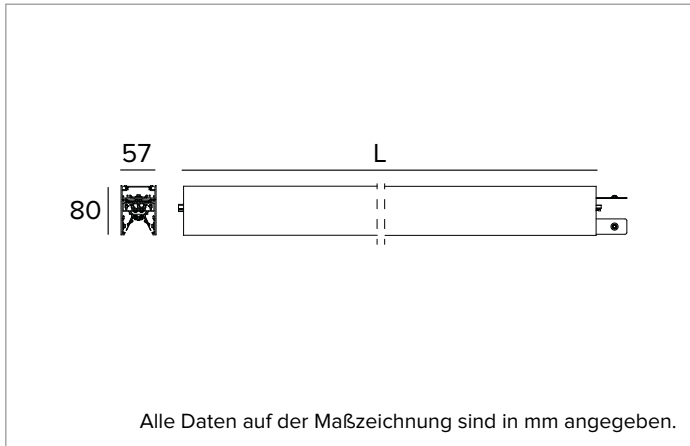

T009MY830ELDB | LOGICO EASY System 57 - OPAL / UGR19 LED-Leuchte für Decken- oder Pendelsystemmontage. Lineare module mit Notbeleuchtung

Die fotometrischen Werte der Leuchte sind auf den folgenden Seiten aufgeführt

MECHANISCHE MERKMALE

Gehäuse aus lackiertem stranggepresstem Aluminium mit 57mm Breite. Obere Abdeckung aus schwarzem PVC.

Farbe und Oberfläche: Schwarz

Abmessungen: L=1458mm

Gewicht: 3,8Kg

Version: LINEAR